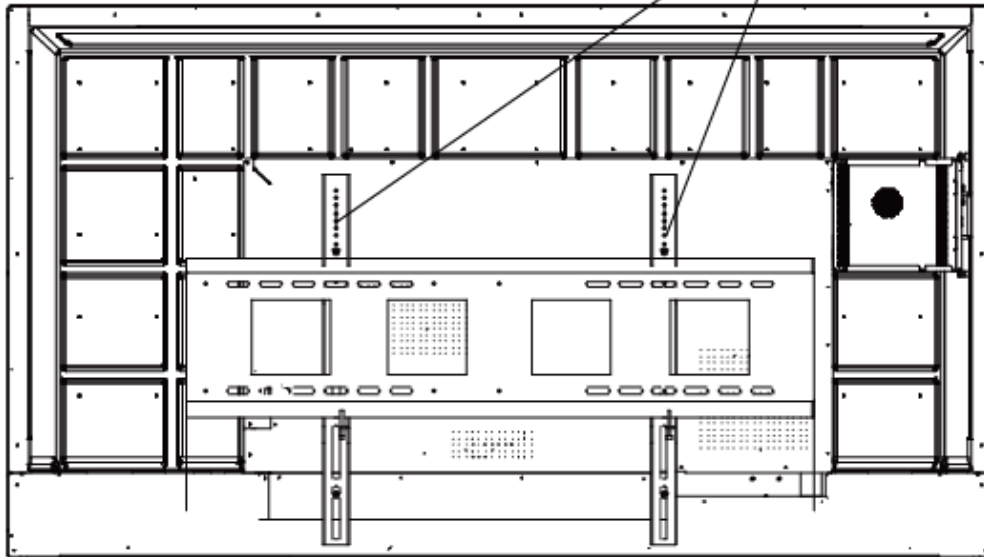

Geral

Energia	AC 100 V ~ 240 V, 50/60 Hz
Dimensões do Produto	1266 x 764 x 57 mm
Dimensões de Embalagem(W x H x D)	1432 x 904 x 211mm
Peso Net	29.36 kg
Peso Completo	36.19 kg

▪ Modelo Referencial

DS-D5B55RB/A

▪ Interface Física

Interface			
1.LINE OUT	Fone de Ouvido	2.LINE IN	Audio Input Interface
3.RS-232	RS-232 Serial Port	4.TOUCH-USB	Interface de toque periférico
5.LAN 1	Ethernet Interface 1	6. LAN 2	Ethernet Interface 2
7.HDMI 1	HDMI1 Input Interface	8.HDMI 2	HDMI2 Input Interface
9.USB 2.0	USB 2.0 Interface	10.MULTI-USB	Multi-function USB Interface
11.HDMI OUT	HDMI Output Interface		

▪ Dimensões

The rear should be installed on the hook holes

Distributed by

**HIKVISION®****Headquarters**

No.555 Qianmo Road, Binjiang District,
Hangzhou 310051, China
T +86-571-8807-5998
overseasbusiness@hikvision.com