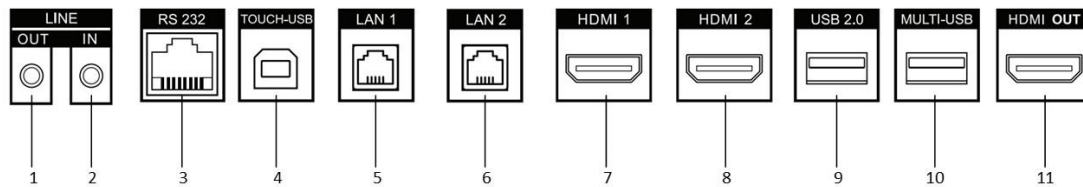

- Tela Ultra HD com resolução de até 3840 × 2160 de sinal de entrada disponível.
- Escrita ultrafina de 20 px e diâmetro de 2 mm reconhecível com a precisão de 1 mm.
- Vidro de alta resistência anti-reflexivo com 4mm de espessura
- Wi-Fi integrado realiza miracast sem qualquer conexão de cabo.
- O sistema de quadro interativo integrado permite anotar e compartilhar por código QR.
- Exibição em loop-out disponível.
- Várias interfaces de áudio e vídeo para acesso ao dispositivo.
- O sistema Android integrado fornece vários tipos de aplicativos.
- Compatível com dispositivos OPS / OPS-C, permitindo uma alternância suave entre os sistemas integrados.
- Design ultrafino com estrutura em perfil de alumínio.

Geral

Energia	AC 100 V ~ 240 V, 50/60 Hz
Dimensões do Produto	1266 x 764 x 57 mm
Dimensões de Embalagem(W x H x D)	1432 x 904 x 211mm
Peso Net	29.36 kg
Peso Completo	36.19 kg

▪ Modelo Referencial

DS-D5B55RB/A

▪ Interface Física

Interface			
1.LINE OUT	Fone de Ouvido	2.LINE IN	Audio Input Interface
3.RS-232	RS-232 Serial Port	4.TOUCH-USB	Interface de toque periférico
5.LAN 1	Ethernet Interface 1	6. LAN 2	Ethernet Interface 2
7.HDMI 1	HDMI1 Input Interface	8.HDMI 2	HDMI2 Input Interface
9.USB 2.0	USB 2.0 Interface	10.MULTI-USB	Multi-function USB Interface
11.HDMI OUT	HDMI Output Interface		